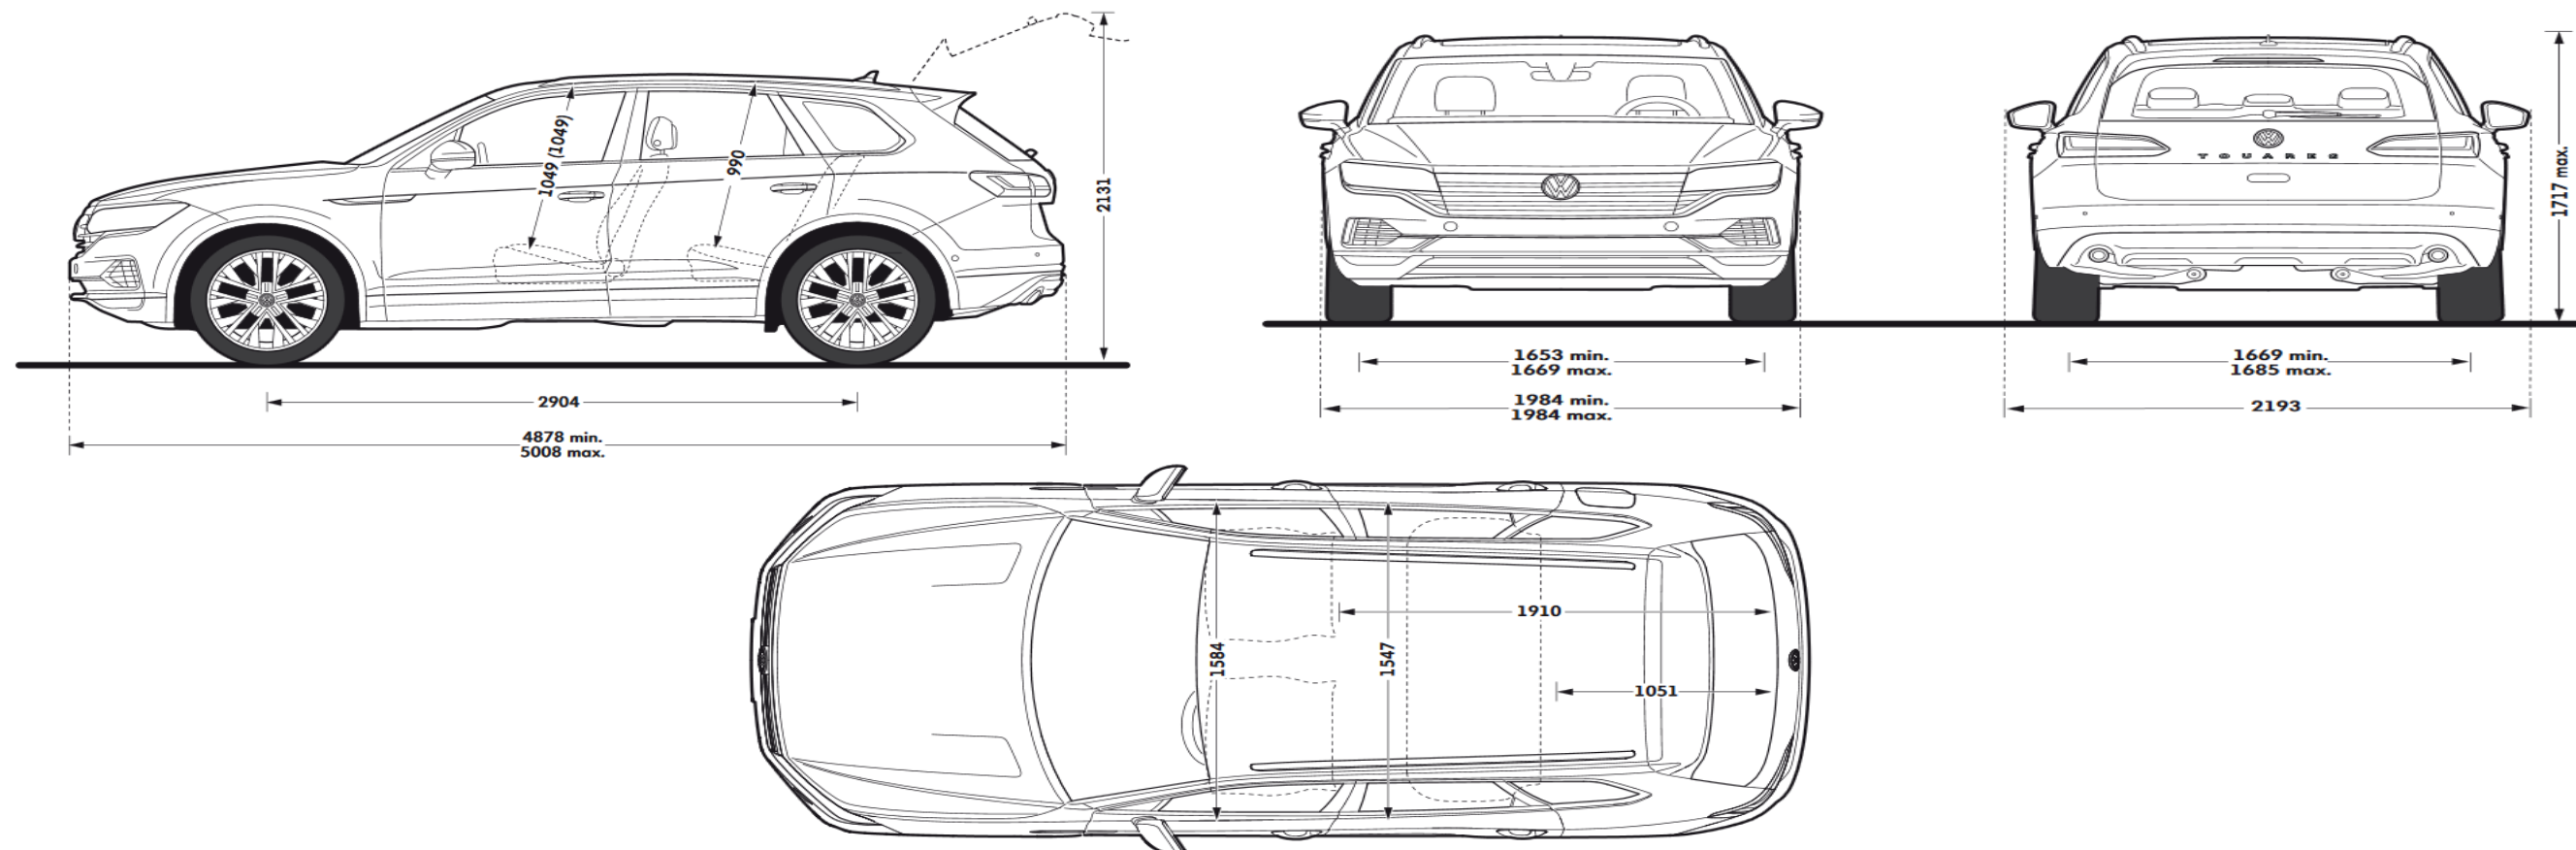

*** Указанные значения получены в результате измерений, проведенных в соответствии с требованиями законодательства. Эти данные не являются характеристиками одного конкретного автомобиля и не представляют собой часть коммерческого предложения, а служат лишь для сравнения различных типов автомобилей. Реальные показатели расхода топлива и объема выбросов CO₂ зависят не только от эффективности переработки топлива системами автомобиля, но и от стиля вождения и других нетехнических факторов (например, характера окружающей среды). Дополнительное оборудование и аксессуары (навесные элементы оснащения, шины и т.д.) могут изменить такие параметры автомобиля, как масса, сопротивление качению и аэродинамика, и, наряду с погодными и дорожными условиями, повлиять на его динамические характеристики.

Указаны максимальные цены перепродажи в рублях, с НДС.
Данная брошюра носит исключительно информационный характер.
Для получения подробной информации о комплектации и стоимости автомобиля обращайтесь к официальному дилеру Volkswagen.