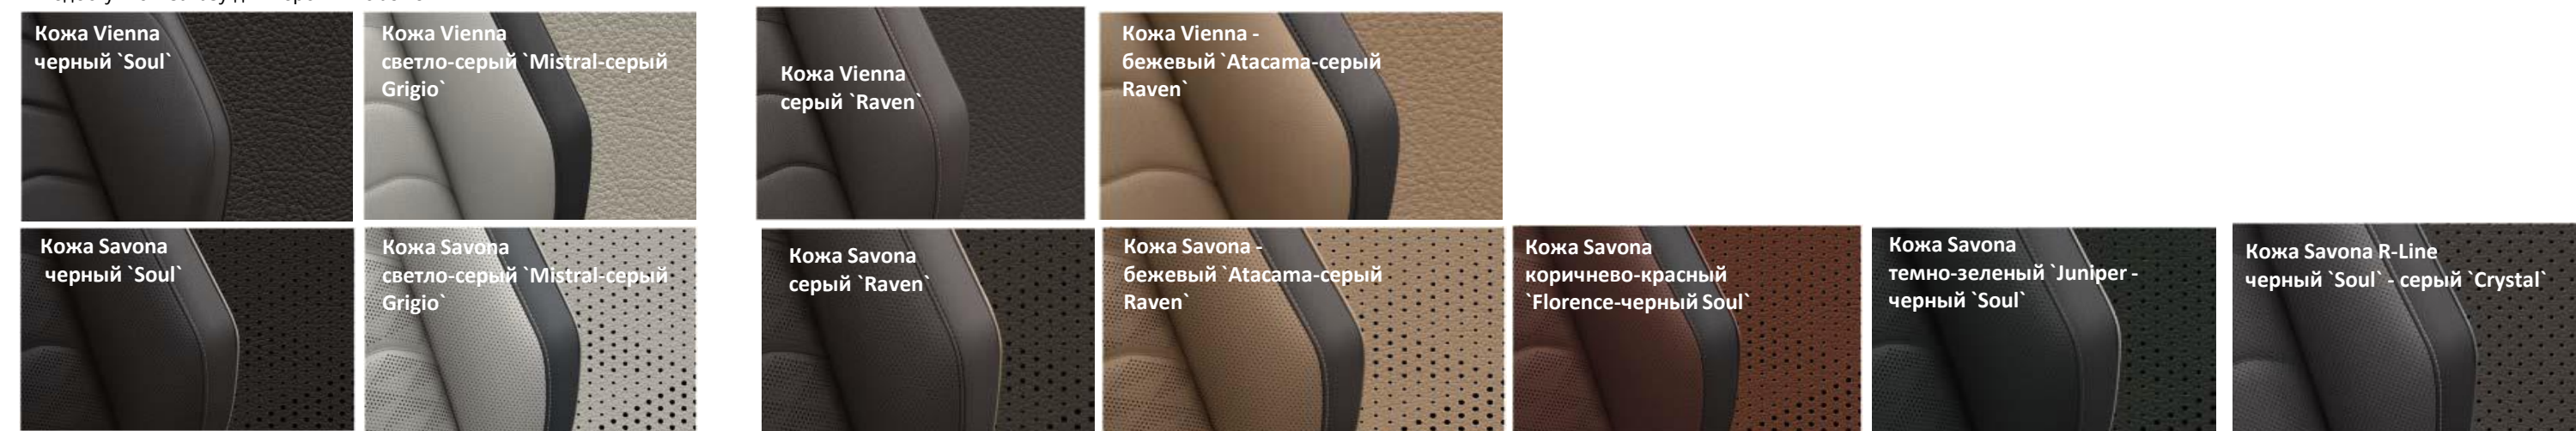

* доступно к заказу позднее

** недоступно к заказу для версии Exclusive